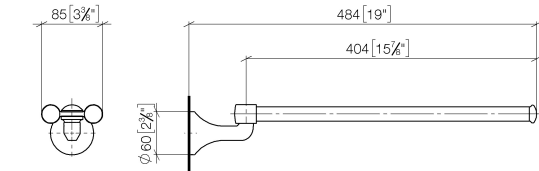

83 210 361

- Breite 85 mm
- Höhe 70 mm
- Rosette Ø 60 mm
- Ausladung 485 mm

	Dark Platinum gebürstet	83 210 361-99
	Chrom	83 210 361-00
	Platin gebürstet	83 210 361-06
	Platin	83 210 361-08
	Messing (23kt Gold)	83 210 361-09
	Messing gebürstet (23kt Gold)	83 210 361-28

83 210 361

mm [inches]

83 210 361

Ersatzteile für die
anderen
Oberflächenvarianten
finden Sie hier:
Chrom

Ersatzteilstückliste

Nr.	Artikelnummer	Benennung	Verbaumenge	Lieferzeit
1	08 30 30 501-99	Kappe	1	30
2	08 31 11 500 90	Schraube	1	2
3	08 30 11 501 90	Scheibe	2	2
4	90 17 50 501 00-99	Halter	1	30
5	08 30 11 521-99	Ring	1	30
6	04 31 11 140 00 90	Stift	1	2
7	08 17 36 508-99	Halter	1	30
8	05 17 97 507 00 90	Befestigungssatz	1	2