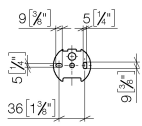

83 210 361

- Breite 85 mm
- Höhe 70 mm
- Rosette Ø 60 mm
- Ausladung 485 mm

	Dark Platinum gebürstet	83 210 361-99
	Chrom	83 210 361-00
	Platin gebürstet	83 210 361-06
	Platin	83 210 361-08
	Messing (23kt Gold)	83 210 361-09
	Messing gebürstet (23kt Gold)	83 210 361-28

83 210 361

mm [inches]

83 210 361

Ersatzteile für die
anderen
Oberflächenvarianten
finden Sie hier:
Chrom

Ersatzteilstückliste

Nr.	Artikelnummer	Benennung	Verbaumenge	Lieferzeit
1	08 30 30 501-99	Kappe	1	30
2	08 31 11 500 90	Schraube	1	2
3	08 30 11 501 90	Scheibe	2	2
4	90 17 50 501 00-99	Halter	1	30
5	08 30 11 521-99	Ring	1	30
6	04 31 11 140 00 90	Stift	1	2
7	08 17 36 508-99	Halter	1	30
8	05 17 97 507 00 90	Befestigungssatz	1	2