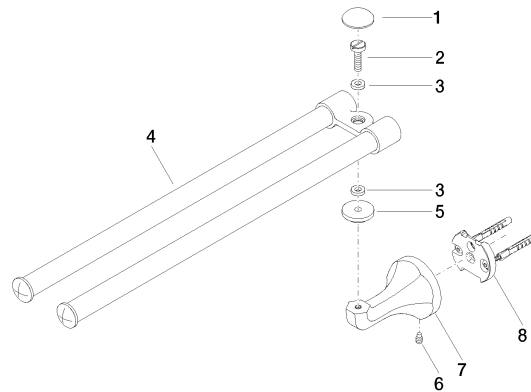

83 210 361

- Breite 85 mm
- Höhe 70 mm
- Rosette Ø 60 mm
- Ausladung 485 mm

	Dark Platinum gebürstet	83 210 361-99
	Chrom	83 210 361-00
	Platin gebürstet	83 210 361-06
	Platin	83 210 361-08
	Messing (23kt Gold)	83 210 361-09
	Messing gebürstet (23kt Gold)	83 210 361-28

83 210 361

mm [inches]

83 210 361

Ersatzteile für die
anderen
Oberflächenvarianten
finden Sie hier:
Chrom

Ersatzteilstückliste

Nr.	Artikelnummer	Benennung	Verbaumenge	Lieferzeit
1	08 30 30 501-99	Kappe	1	30
2	08 31 11 500 90	Schraube	1	2
3	08 30 11 501 90	Scheibe	2	2
4	90 17 50 501 00-99	Halter	1	30
5	08 30 11 521-99	Ring	1	30
6	04 31 11 140 00 90	Stift	1	2
7	08 17 36 508-99	Halter	1	30
8	05 17 97 507 00 90	Befestigungssatz	1	2